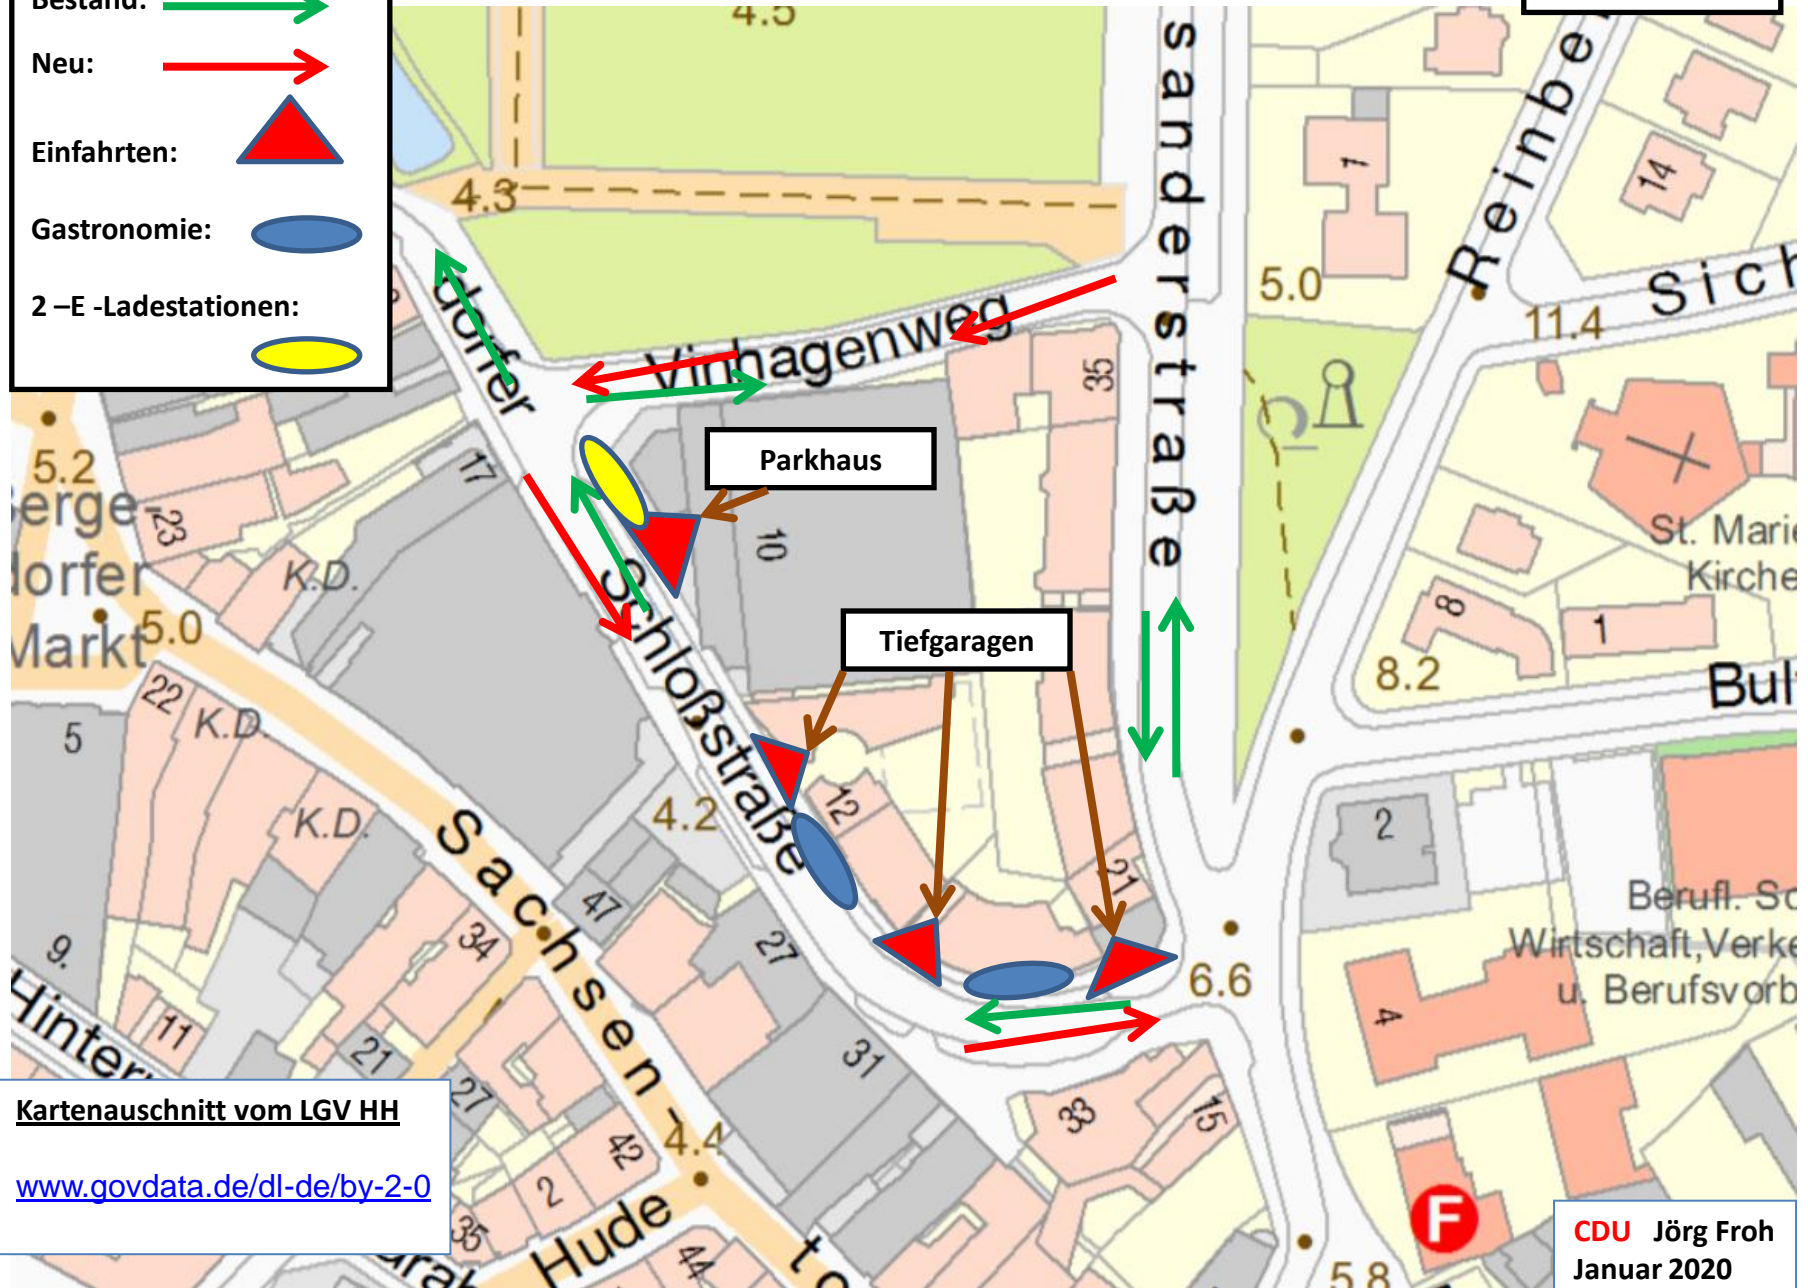

# Bergedorfer Schloßstraße

Anlage:  
- zum Antrag

Einbahnstraßenrichtung:

Bestand: 

Neu: 

Einfahrten: 

Gastronomie: 

2-E-Ladestationen: 

Kartenausschnitt vom LGV HH

[www.govdata.de/dl-de/by-2-0](http://www.govdata.de/dl-de/by-2-0)

CDU Jörg Froh  
Januar 2020